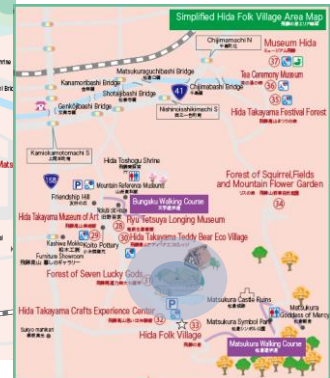

飛騨高山 無料 Wi-Fi

まちなかで Wi-Fi が、7 日間 無料で利用できます！
 Free Wi-Fi available in downtown for one week (7 days).
 城区内，Wi-Fi 可以免費使用 7 天！
 城区内，Wi-Fi 可以免費使用 7 天！
 시내에서 Wi-Fi 가 7 일간 무료로 이용할 수 있습니다.

[ご利用可能エリア／Free Wi-Fi Areas／可以使用的區域／可以使用的区域／이용 가능한 장소]

※場所によっては利用できないことがあります。
 Please note that, depending on the condition of wireless fidelity, you might not be able to access Free Wi-Fi even in the Wi-Fi available areas.
 某些場所可能無法使用。
 某些場所可能无法使用。
 장소에 따라서는 이용 못하는 곳도 있습니다.

[使い方]

- ① SSID 「Free_Wi-Fi_Takayama」 を選択してください。
- ② アンケートにお答えください。その後、メールで ID とパスワードをお送りします。
- ③ ID とパスワードを入力すると最大 7 日間、無料で Wi-Fi が利用できます。

[How to access Free Wi-Fi Takayama]

- ① Select Free Wi-Fi Takayama.
- ② After answering questionnaire, you will get email with ID and Pass Word.
- ③ Enter your ID and Pass Word to access Free Wi-Fi Takayama for one week (7 days).

[사용법]

- ① SSID 「Free_Wi-Fi_Takayama」의 액세스 포인트를 선택하세요.
- ②アンケート에 답해 주세요. 이후.메일 ID 하고 패스워드를 보냅니다.
- ③ ID 하고 패스워드를 입력하면 최대 7일간. 사용할 수 있습니다.