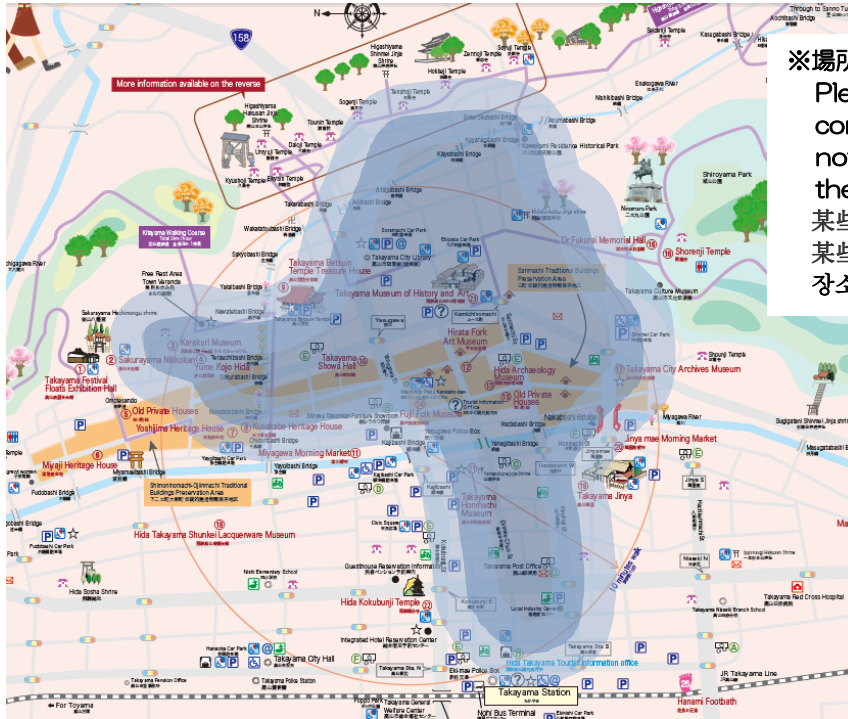

飛騨高山 無料 Wi-Fi

まちなかで Wi-Fi が、7 日間 無料で利用できます！
 Free Wi-Fi available in downtown for one week (7 days).
 城区内，Wi-Fi 可以免費使用 7 天！
 城区内，Wi-Fi 可以免費使用 7 天！
 시내에서 Wi-Fi 가 7 일간 무료로 이용할 수 있습니다.

[ご利用可能エリア／Free Wi-Fi Areas／可以使用的區域／可以使用的区域／이용 가능한 장소]

※場所によっては利用できないことがあります。
 Please note that, depending on the condition of wireless fidelity, you might not be able to access Free Wi-Fi even in the Wi-Fi available areas.
 某些場所可能無法使用。
 某些場所可能无法使用。
 장소에 따라서는 이용 못하는 곳도 있습니다.

[使い方]

- ① SSID 「Free_Wi-Fi_Takayama」 を選択してください。
- ② アンケートにお答えください。その後、メールで ID とパスワードをお送りします。
- ③ ID とパスワードを入力すると最大 7 日間、無料で Wi-Fi が利用できます。

[How to access Free Wi-Fi Takayama]

- ① Select Free Wi-Fi Takayama.
- ② After answering questionnaire, you will get email with ID and Pass Word.
- ③ Enter your ID and Pass Word to access Free Wi-Fi Takayama for one week (7 days).

[사용법]

- ① SSID 「Free_Wi-Fi_Takayama」의 액세스 포인트를 선택하세요.
- ②アンケート에 답해 주세요. 이후.메일 ID 하고 패스워드를 보냅니다.
- ③ ID 하고 패스워드를 입력하면 최대 7일간. 사용할 수 있습니다.