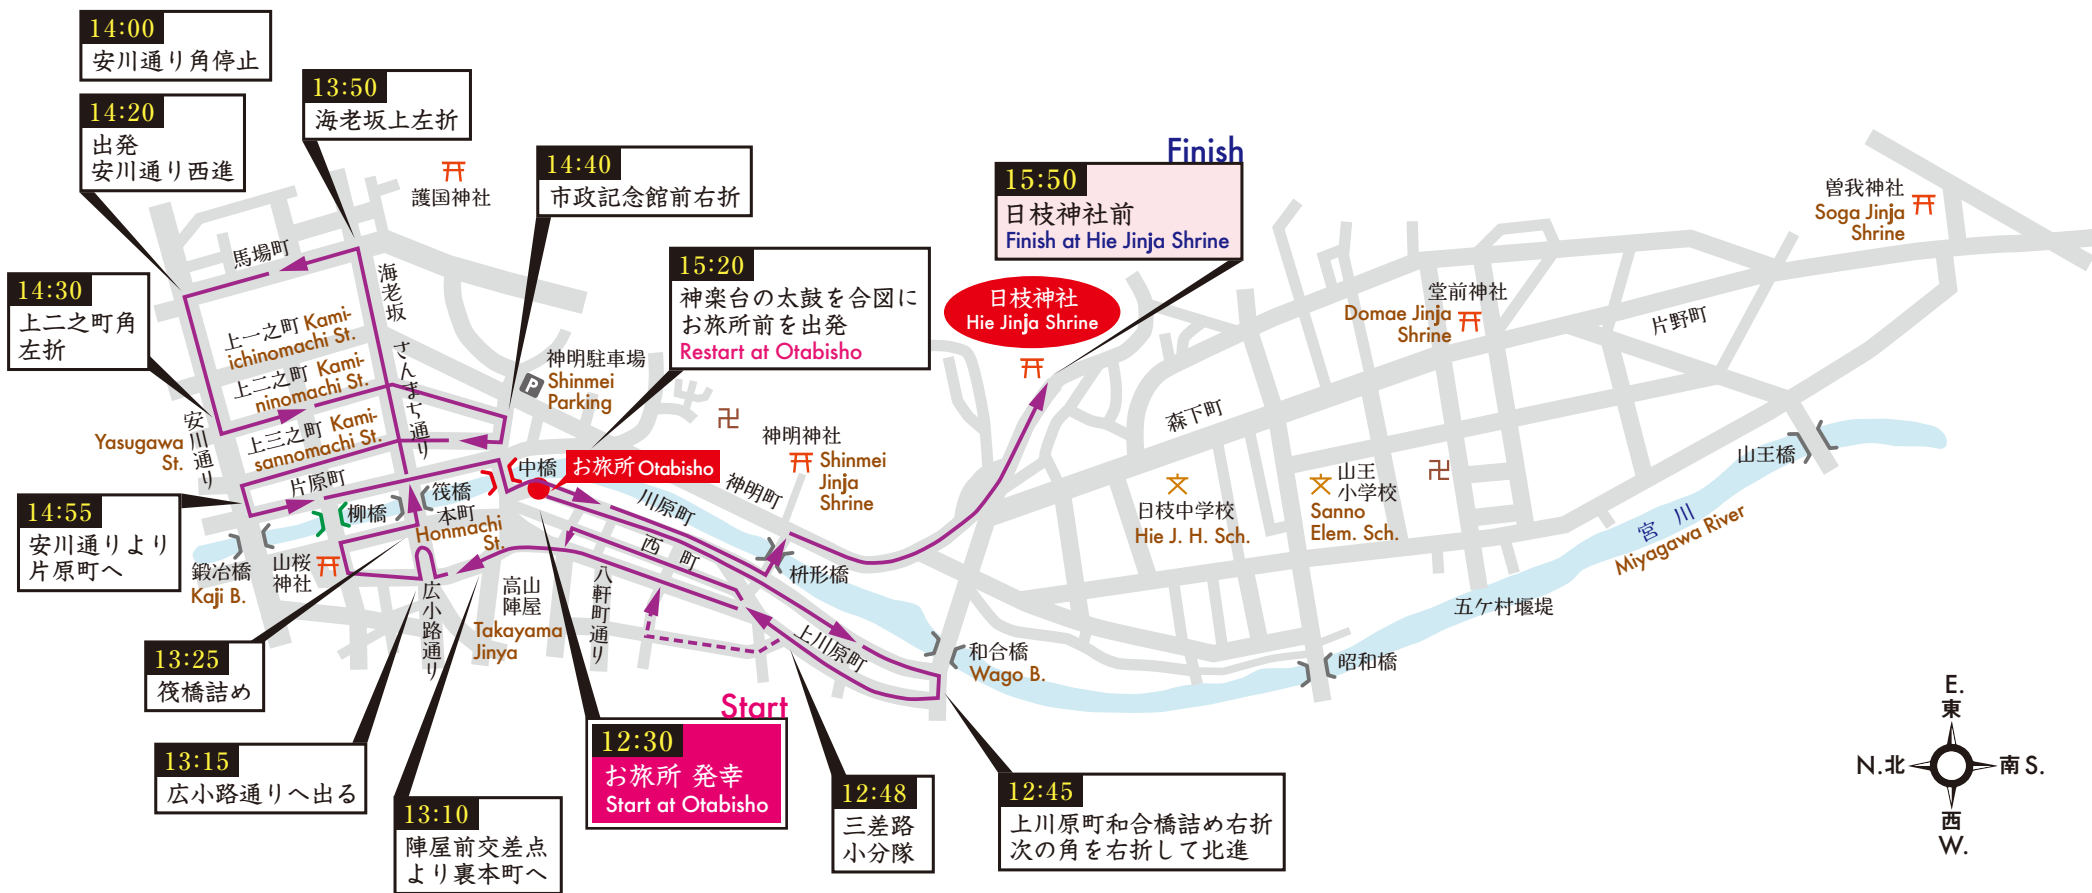

外国語通訳ボランティアをオリンピック・パラリンピック等
経済界協議会様にご協力いただいています。