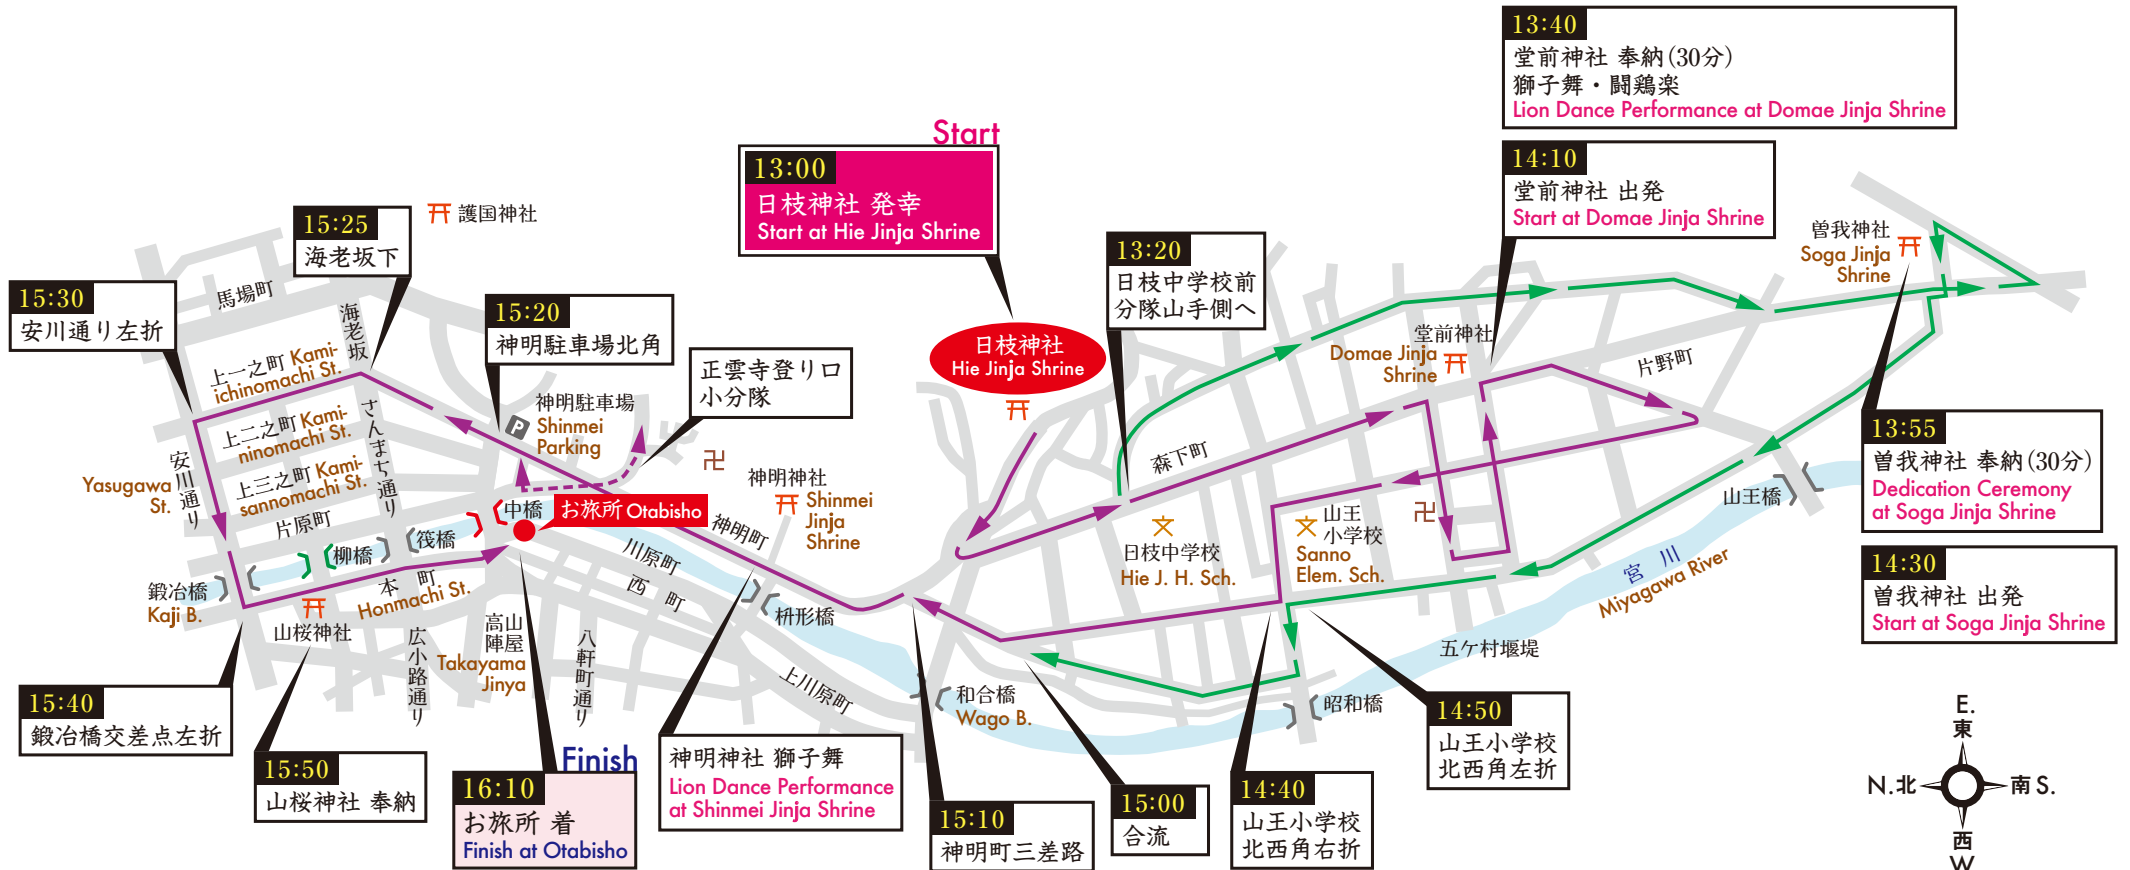

平成31年4月14日(日)

日枝神社例大祭 御巡幸順路図

Festival Procession Route on April 14

※表示時刻は予定です。
 ※天候などにより順路、時間に変更になる場合があります。
 あらかじめご了承ください。

外国語通訳ボランティアをオリンピック・パラリンピック等
 経済界協議会様にご協力いただいています。

平成31年4月15日(月)

日枝神社例大祭 御巡幸順路図

Festival Procession Route on April 15